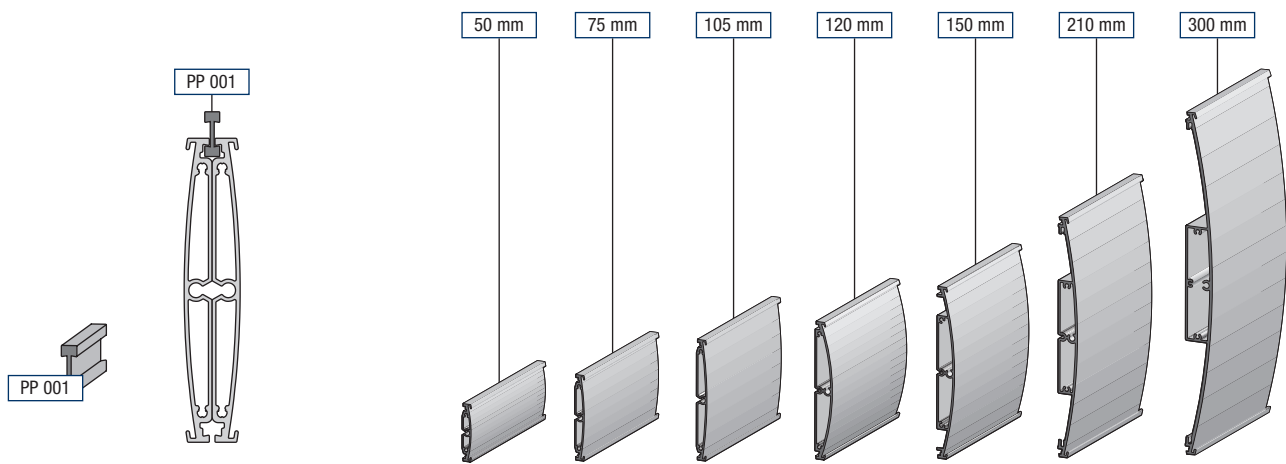

03: PLATO

CONSTRUCTION EXAMPLE PLATO

- 1. Aluminium frame
- 2. Text sheet
- 3. Plastic 1 till 1.5 mm
- 4. Tab

18

PLATO

CODE	TYPE	SIZE	STRIP ANTI REFLEX
PL tab	Plato inox tab	-	
PL 90	Plato	90 mm	89 x 1 mm
PL 120	Plato	120 mm	119 x 1 mm
PL 150	Plato	150 mm	149 x 1 mm
PL 210	Plato	210 mm	209 x 1,5 mm
PL 300	Plato	300 mm	297 x 1,5 mm

CONSTRUCTION EXAMPLE PLATO+

PLATO+

CODE	TYPE	SIZE	STRIP ANTI REFLEX
PP 50	Plato+	50 mm	52.5 x 0.8 mm
PP 75	Plato+	75 mm	74 x 0.8 mm
PP 105	Plato+	105 mm	104 x 0.8 mm
PP 120	Plato+	120 mm	121 x 1 mm
PP 150	Plato+	150 mm	149 x 1 mm
PP 210	Plato+	210 mm	209 x 1 mm
PP 300	Plato+	300 mm	297 x 1 mm
PP 001	Plato+ fixing profile		