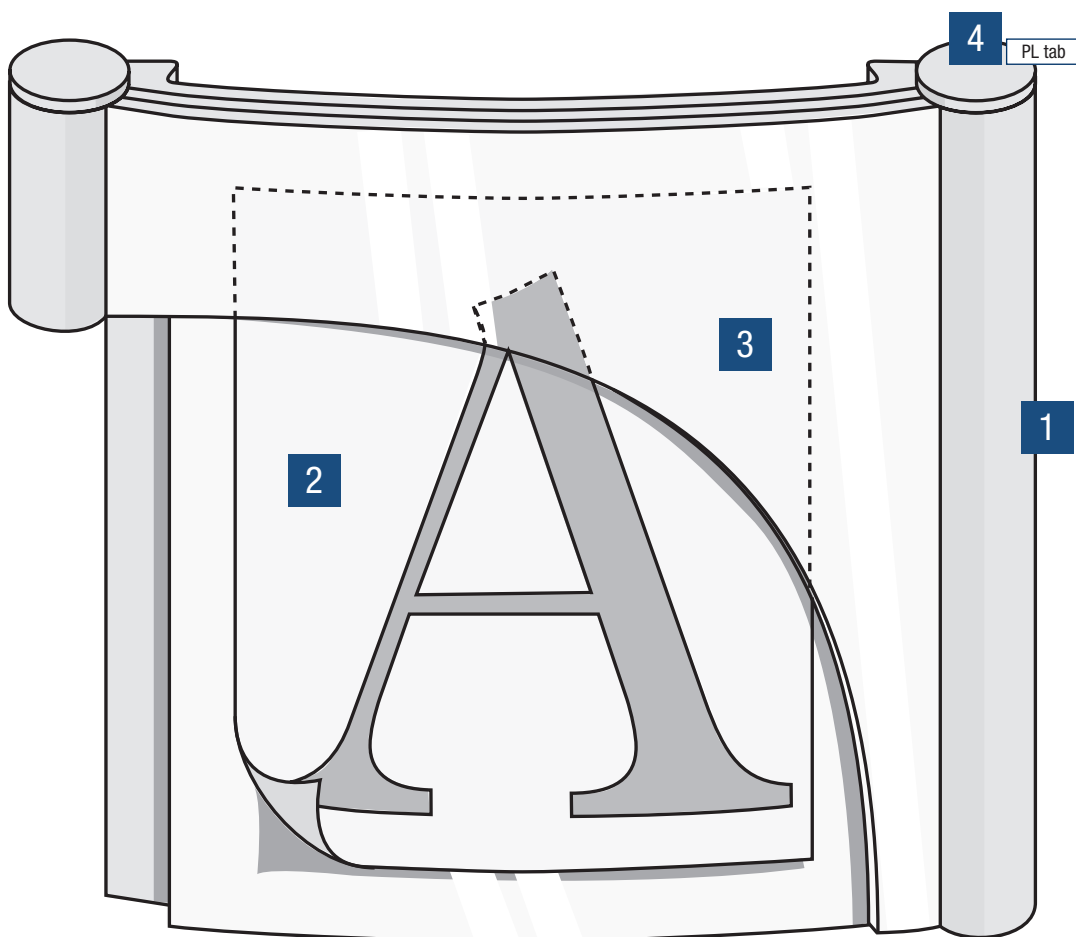

03: PLATO

CONSTRUCTION EXAMPLE PLATO

- 1. Aluminium frame
- 2. Text sheet
- 3. Plastic 1 till 1.5 mm
- 4. Tab

18

PLATO

CODE	TYPE	SIZE	STRIP ANTI REFLEX
PL tab	Plato inox tab	-	
PL 90	Plato	90 mm	89 x 1 mm
PL 120	Plato	120 mm	119 x 1 mm
PL 150	Plato	150 mm	149 x 1 mm
PL 210	Plato	210 mm	209 x 1,5 mm
PL 300	Plato	300 mm	297 x 1,5 mm

CONSTRUCTION EXAMPLE PLATO+

PLATO+

CODE	TYPE	SIZE	STRIP ANTI REFLEX
PP 50	Plato+	50 mm	52.5 x 0.8 mm
PP 75	Plato+	75 mm	74 x 0.8 mm
PP 105	Plato+	105 mm	104 x 0.8 mm
PP 120	Plato+	120 mm	121 x 1 mm
PP 150	Plato+	150 mm	149 x 1 mm
PP 210	Plato+	210 mm	209 x 1 mm
PP 300	Plato+	300 mm	297 x 1 mm
PP 001	Plato+ fixing profile		