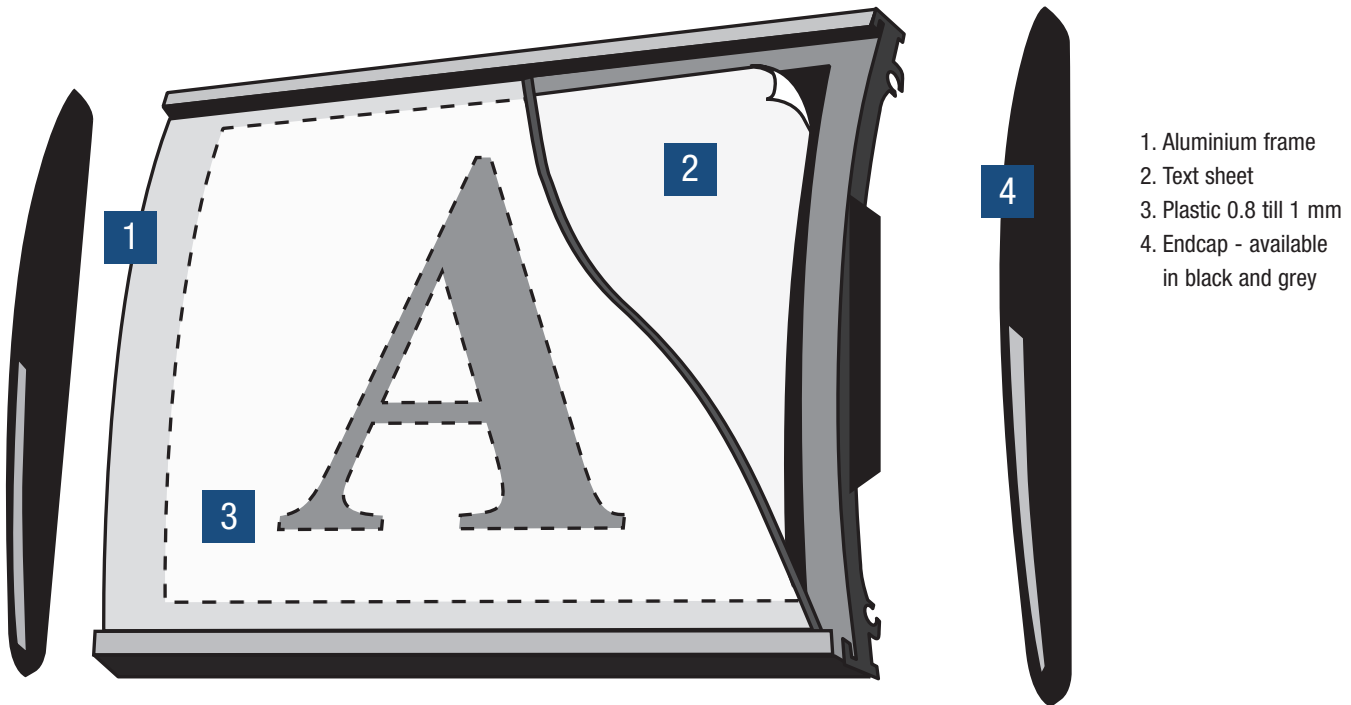

03: PLATO

CONSTRUCTION EXAMPLE PLATO

- 1. Aluminium frame
- 2. Text sheet
- 3. Plastic 1 till 1.5 mm
- 4. Tab

18

PLATO

CODE	TYPE	SIZE	STRIP ANTI REFLEX
PL tab	Plato inox tab	-	
PL 90	Plato	90 mm	89 x 1 mm
PL 120	Plato	120 mm	119 x 1 mm
PL 150	Plato	150 mm	149 x 1 mm
PL 210	Plato	210 mm	209 x 1,5 mm
PL 300	Plato	300 mm	297 x 1,5 mm

CONSTRUCTION EXAMPLE PLATO+

PLATO+

CODE	TYPE	SIZE	STRIP ANTI REFLEX
PP 50	Plato+	50 mm	52.5 x 0.8 mm
PP 75	Plato+	75 mm	74 x 0.8 mm
PP 105	Plato+	105 mm	104 x 0.8 mm
PP 120	Plato+	120 mm	121 x 1 mm
PP 150	Plato+	150 mm	149 x 1 mm
PP 210	Plato+	210 mm	209 x 1 mm
PP 300	Plato+	300 mm	297 x 1 mm
PP 001	Plato+ fixing profile		