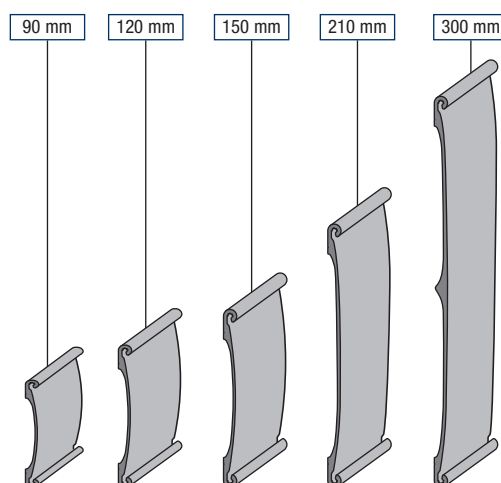

03: PLATO

CONSTRUCTION EXAMPLE PLATO

- 1. Aluminium frame
- 2. Text sheet
- 3. Plastic 1 till 1.5 mm
- 4. Tab

18

PLATO

CODE	TYPE	SIZE	STRIP ANTI REFLEX
PL tab	Plato inox tab	-	
PL 90	Plato	90 mm	89 x 1 mm
PL 120	Plato	120 mm	119 x 1 mm
PL 150	Plato	150 mm	149 x 1 mm
PL 210	Plato	210 mm	209 x 1,5 mm
PL 300	Plato	300 mm	297 x 1,5 mm

CONSTRUCTION EXAMPLE PLATO+

PLATO+

CODE	TYPE	SIZE	STRIP ANTI REFLEX
PP 50	Plato+	50 mm	52.5 x 0.8 mm
PP 75	Plato+	75 mm	74 x 0.8 mm
PP 105	Plato+	105 mm	104 x 0.8 mm
PP 120	Plato+	120 mm	121 x 1 mm
PP 150	Plato+	150 mm	149 x 1 mm
PP 210	Plato+	210 mm	209 x 1 mm
PP 300	Plato+	300 mm	297 x 1 mm
PP 001	Plato+ fixing profile		